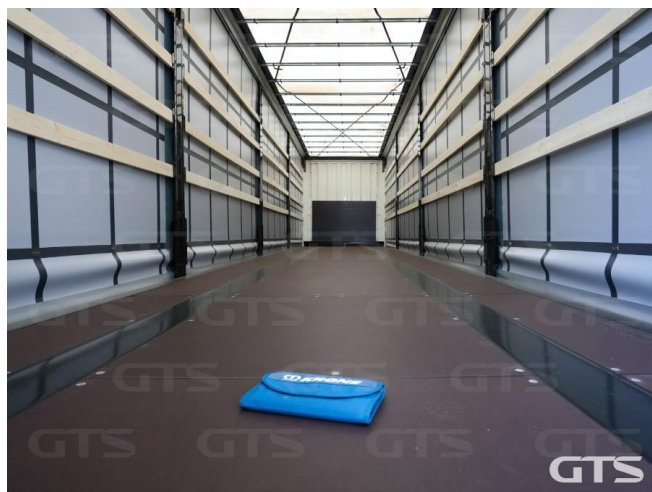

Шторный полуприцеп

Krone SD

Основные характеристики

Длина: 13.6

Склад: Москва север

Количество осей: 3

Марка осей: Krone

Тормоза: Дисковые

Грузоподъемность, кг: 32 960

Оси: Krone

Тип тормозов: Дисковые

Подвеска: Полурессорная

Дополнительная информация

Шторный полуприцеп Krone SD

Оригинал ПТС

3 оси